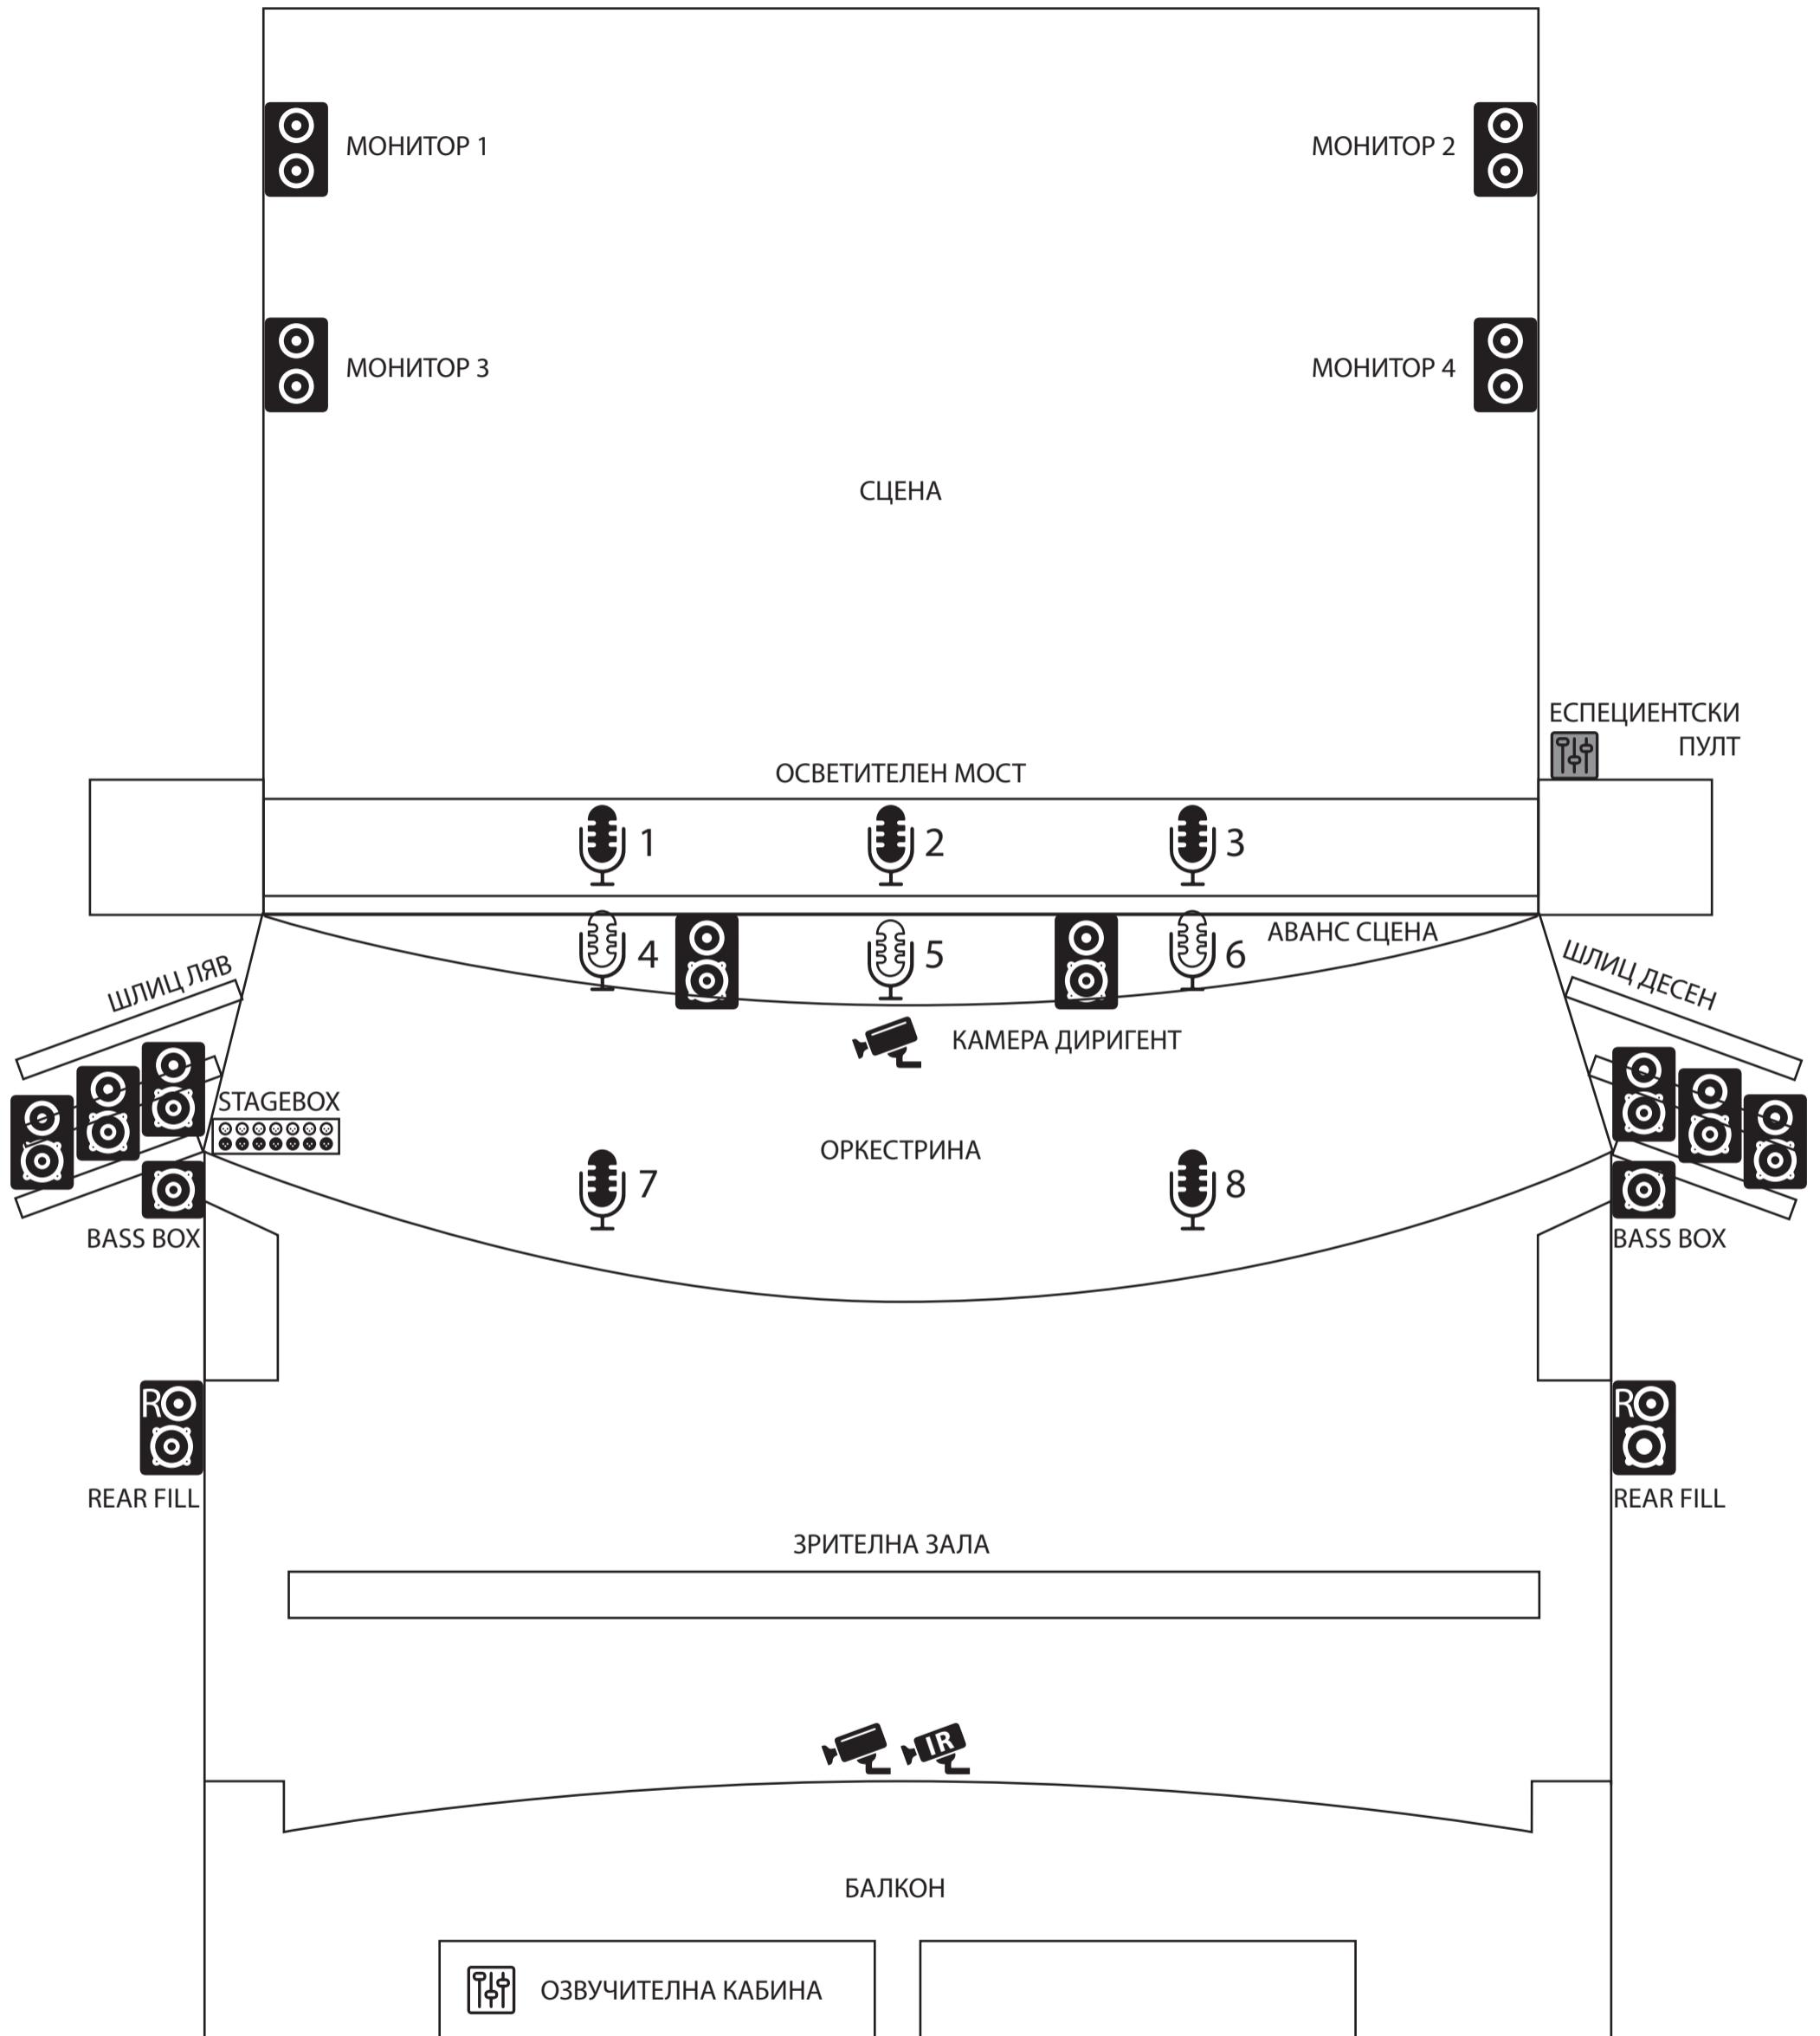

Музикално-драматичен театър "Константин Кисимов"

ЗВУК

- | | |
|--|--|
|  ЦИФРОВ ПУЛТ YAMAHA - LS9-32 |  REAR FILL ДВУЛЕНТОВО ОЗВУЧИТЕЛНО ТЯЛО YAMAHA |
|  ЕСПЕЦИЕНТСКИ ПУЛТ |  КОНДЕНЗАТОРЕН МИКРОФОН |
|  ДВУЛЕНТОВО ОЗВУЧИТЕЛНО ТЯЛО YAMAHA |  BOUNDER |
|  BASS BOX YAMAHA |  КАМЕРА |
|  МОНИТОР YAMAHA |  INFRARED КАМЕРА |
| |  STAGEBOX 16 КАНАЛА |